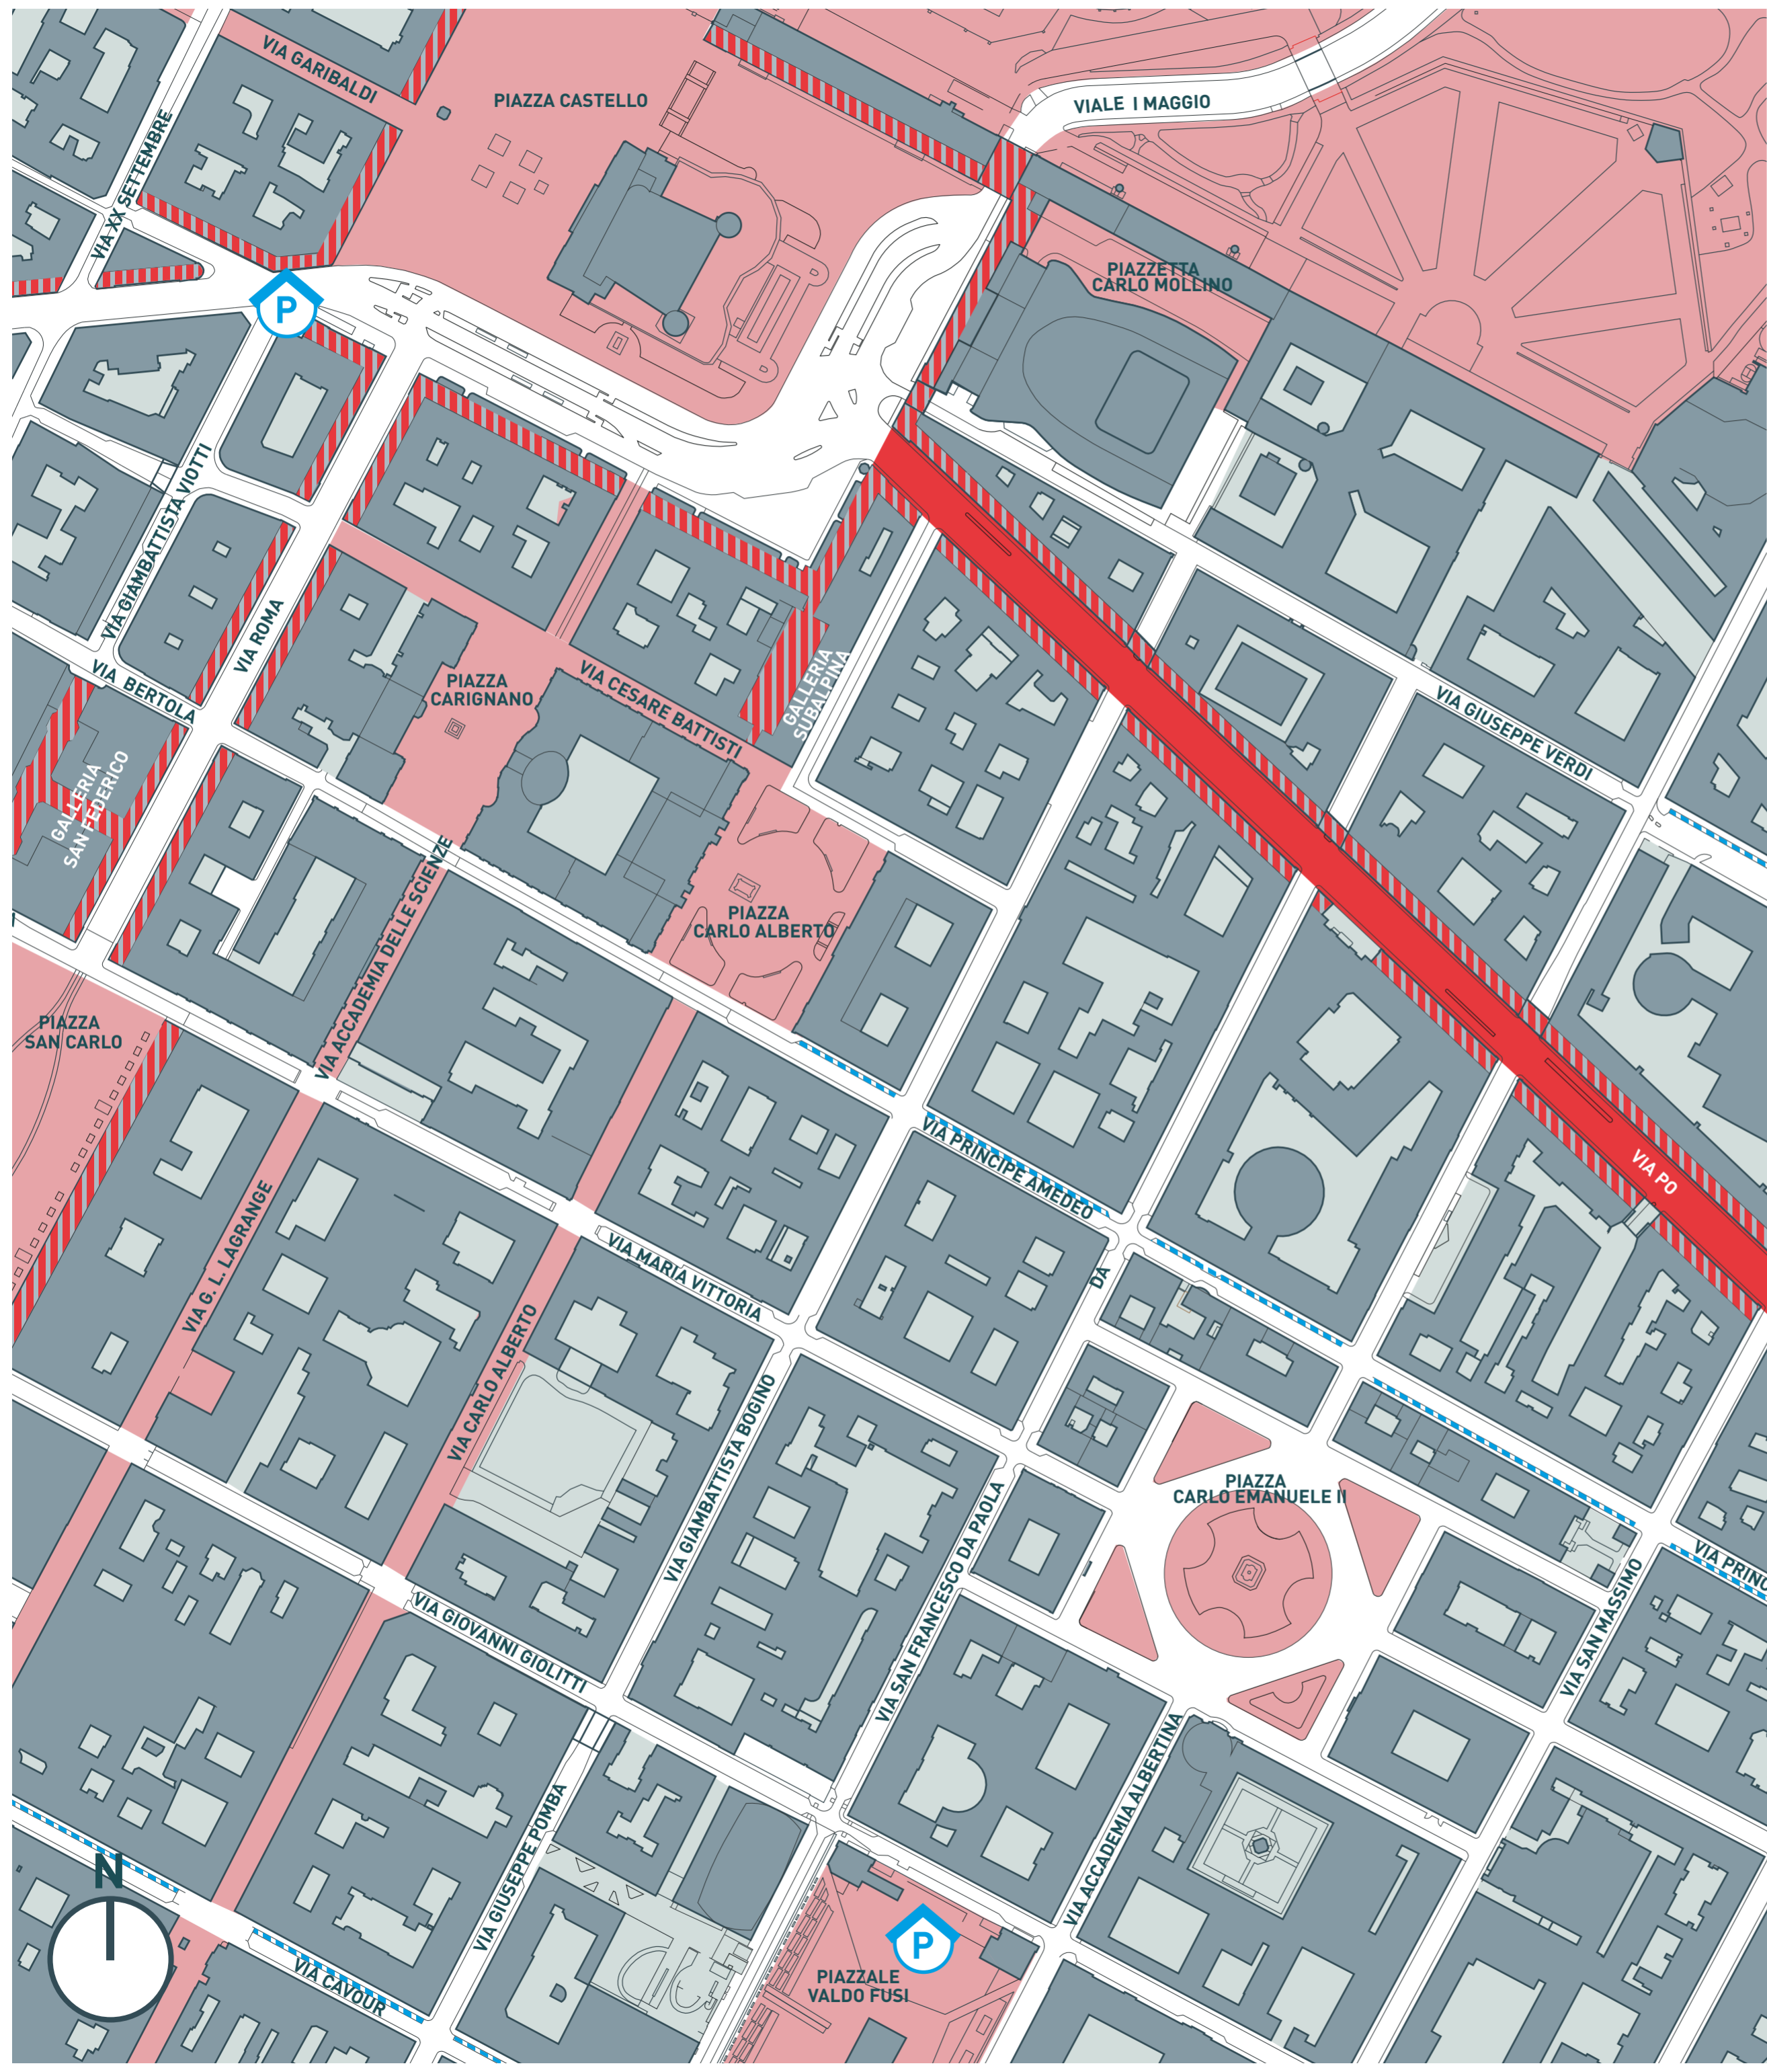

**Area studio:  
Torino | Via Po**

scala 1:2000

**PUNTI DI INTERESSE**

-  Asse oggetto di intervento
-  Aree pedonali, piazze
-  Portici e gallerie
-  Palazzo Madama
-  Teatro Regio

-  Mole Antonelliana
-  Fondazione Accorsi
-  Palazzo dell'Università
-  Palazzo Carignano
-  Accademia Albertina

**Area studio:  
Torino | Via Po**

scala 1:2000

**HUB**

- Asse oggetto di intervento
- Aree pedonali, piazze
- Portici e gallerie
- P Parcheggio coperto
- Piste ciclabili

**Area studio:  
Torino | Via Po**

scala 1:2000

**RIPRESE FOTOGRAFICHE  
PRINCIPALI**

- Asse oggetto di intervento
- Aree pedonali, piazze
- Portici e gallerie
- 010 Punti ripresa fotografica